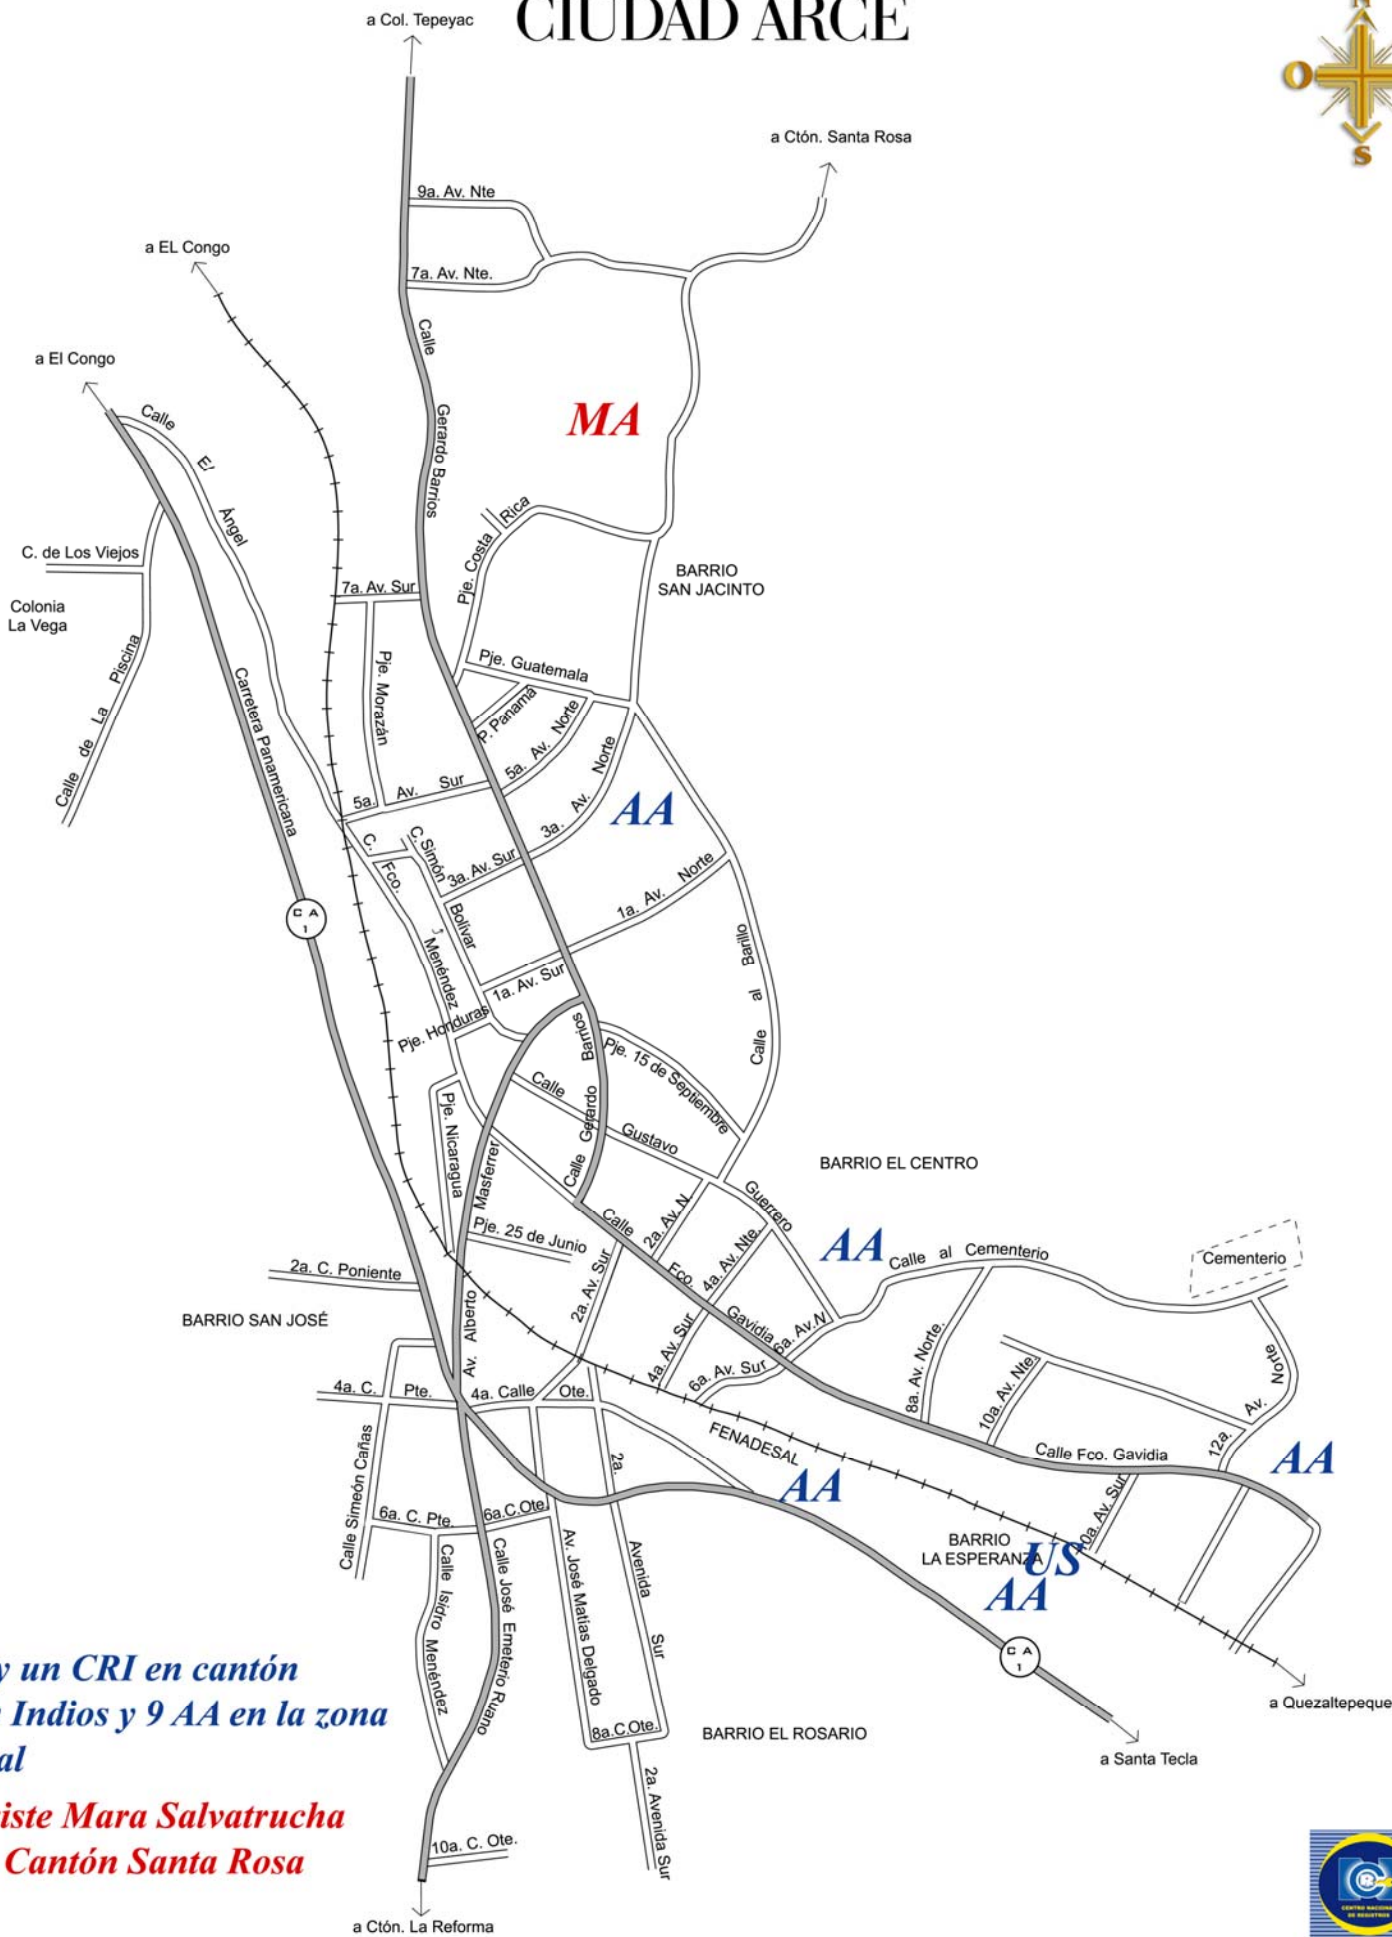

CIUDAD ARCE

*Hay un CRI en cantón
Los Indios y 9 AA en la zona
rural*

*Existe Mara Salvatrucha
en Cantón Santa Rosa*